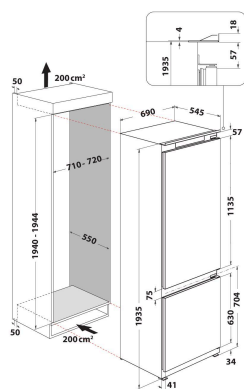

SP40 801 EU

12NC: 859991536070

EAN koda: 8003437042447

Whirlpool

SENSING THE DIFFERENCE

ZÁKLADNÉ INFORMÁCIE

Skupina izdelkov	Hladilnik z zamrzovalnikom
Tip namestitve	Vgrajeni
Način upravljanja	Elektronsko
Tip konstrukcije	Vgrajeni
Osnovna barva izdelka	White
Priključna moč	140
Tok	16
Napetost	220-240
Frekvenca	50
Število kompresorjev	1
Dolžina priključnega kabla	245
Tip vtiča	Schuko
Skupna neto prostornina	400
Število zvezdic	4
Višina izdelka	1935
Širina izdelka	690
Globina izdelka	545
Maksimalna prilagodljivost nog	0
Neto masa	74

TEHNIČKE INFORMÁCIE

Postopek odtaljevanja hladilnega prostora	Avtomatsko
Postopek odtaljevanja zamrzovalnega prostora	Ročno
Stikalo za hitro ohlajevanje	Da
Funkcija hitrega zamrzovanja	Da
Indikator odprtih vrat zamrzovalnika	Ne
Nastavljiva temperatura	Da
Nastavljiva temperatura zamrzovalnika	Ne
Notranji ventilator v hladilnem prostoru	Da
Število zamrzovalnih predalov	3
Ledomat	Ne obstaja
Število polic v hladilnem prostoru	5
Material polic	Glass
Termometer hladilnega prostora	Brez
Termometer zamrzovalnega prostora	Brez
Število temperaturnih območij	2