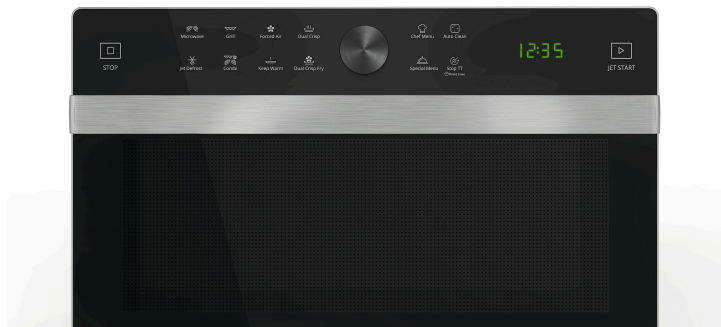

MWP 338 SB

12NC: 859991537700

Código EAN: 8003437861284

Whirlpool

SENSING THE DIFFERENCE

- Cavity de 33 L
- Menú Jet crisp
- Jet Start
- Jet Defrost
- Aire Forzado (40-200°C)
- Mantener caliente
- Fermentar masas
- CrispFry
- Bread Defrost
- Microondas de 900 W
- Asa sobresaliente
- Plato giratorio de 36 cm
- Panel de control de pantalla táctil
- Puerta abatible
- Plato Crisp
- Función Crisp con plato Crisp
- Cocción con combinación de Grill
- Potencia de aire forzado: 1700 W
- Rejilla de aire forzado
- Rejilla de Grill
- Tecnología fácil de limpiar
- Recalentar
- Programación automática
- Potencia de conexión: 2000 W
- Grill de resistencia
- Potencia grill 1200 W
- 7 Niveles de potencia
- Dimensiones HxWxD: 373x490x540 mm
- Potencia 900 W, 7 niveles de potencia microondas
- Capacidad 33 L con plato giratorio 36 cm
- Microondas Combi de ventilador
- Cavity de acero inoxidable
- Acabado Plateado, 33 L
- Tecnología de potencia dual
- AutoClean

Horno microondas de libre instalación Whirlpool: color silver - MWP 338 SB

Las características de este microondas de libre instalación Whirlpool: color silver. Increíble cavidad. Combinación tecnológica, que ofrece la flexibilidad de cocción de un horno tradicional. Función Crisp, para quiches, pizzas y tartas insuperables y crujientes. JetDefrost para una descongelación extraordinariamente rápida y homogénea.

Dual Crisp

Disfrute de una frescura incomparable por fuera y de una deliciosa ternura por dentro, con DualCrisp. Una tecnología exclusiva de Whirlpool. Dos puntos de emisión de microondas para envolver completamente los alimentos y cocinarlos uniformemente también desde el fondo.