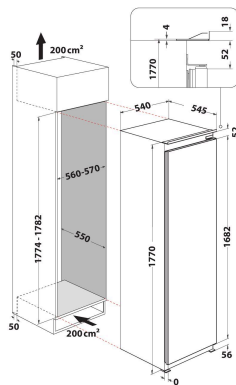

AFB 18402

12NC: 859991669300

GTIN (EAN) kodas: 8003437052965

Whirlpool

SENSING THE DIFFERENCE

PAGRINDINĖS YPATYBĖS

Produkto grupė	Šaldiklis
Komercinis kodas	AFB 18402
GTIN (EAN) kodas	8003437052965
Konstrukcijos tipas	Integruota
Montavimo tipas	Visiškai integruotas
Valdymo tipas	Elektroninis
Pagrindinė gaminio spalva	Balta
Elektros jungties galia (W)	130
Srovė (A)	16
Įtampa (V)	220-240
Dažnis (Hz)	50
Maitinimo laido ilgis (cm)	245
Kištuko tipas	„Schuko“
Bendra produkto apimtis (ES 2017/1369)	209
Gaminio aukštis	1771
Gaminio plotis	540
Gaminio gylis	545
Didžiausias kojų reguliavimas	0
Grynasis (neto) svoris (kg)	57
Bendrasis svoris (kg)	59
Durų lankstas	Dešinė abipusė

TECHNINĖS SAVYBĖS

Atitirpinimo procesas	„Frost Free“
Greito užšaldymo funkcija (ES 2017/1369)	Taip
Šaldytuvo skyrius su atitirpinto vandens išleidimo sistema	Taip
Stalčių / krepšelių skaičius	8
Rakinamos durys	Ne
Šaldiklio skyriaus termometras	Nėra
Vidaus apšvietimas	Taip