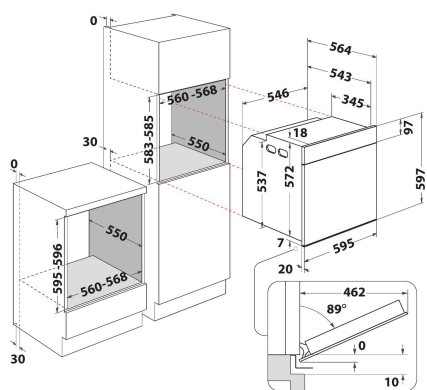

## PÕHIOMADUSED

Tootegrupp	Ahi
Kommertsikood	WOI6A8HT1SBA
Toote põhivärv	Must
Konstruktiooni tüüp	Integreeritav
Juhtimistüüp	Elektrooniline
Juhtsätete tüüp	-
Kas mõnel pliidiplaadil on integreeritud juhtseadised?	Ei
Mis tüüpi pliidiplaat saab kontrollida?	Ei ole kohaldatav
Automaatprogrammid	Jah
Voolutugevus (A)	16
Pinge (V)	220-240
Sagedus (Hz)	50
Length of electrical supply cord (cm)	100
Pistikü tüüp	Ei
Sügavus 90 kraadi alla avatud uksega (mm)	-
Toote kõrgus	597
Toote laius	595
Toote sügavus	564
Orva min. kõrgus	583
Orva min. laius	560
Orva sügavus	550
Netokaal (kg)	37.9
Kasulik (kambri) maht	73
Integreeritud puhastussüsteem	Hüdroliitiline
Kambri restid	1
Küpsetusplaadid	3