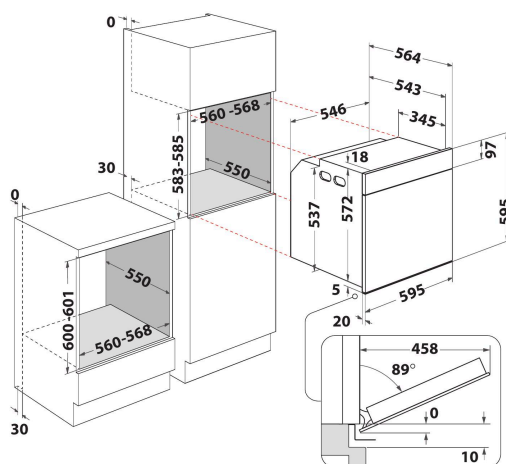

- Технологія 6TH Sense
- До 40 попередньо запрограмованих комбінацій 6th Sense
- Система очищення SmartClean
- Клас енергоефективності A+
- Об'єм камери 73 л
- Cook3
- Ready2Cook
- Програма приготування: Примусова вентиляція+вентилятор
- Турбо-вентиляція
- Гриль
- Емаль простого очищення
- Функція Турбо-гриль
- Великі порції
- Функція Вечірка
- Функція Хліб/Піца

Технологія 6TH SENSE

Трецепти у три кроки. Для найкращих результатів. Авдяки центральному програматору Ви можете встановити всі параметри приготування у три простих кроки. Оберіть один з 6 попередньо встановлених рецептів, а духовка шафа автоматично налаштує функції приготування та запропонує оптимальний час та температуру.

Cook3

Без змішування ароматів. Завдяки інноваційній функції Cook3 ви можете готувати до трьох різних страв одночасно, без ризику змішання ароматів.

Ready2cook

Забудьте про попередній нагрів. Функція Ready2Cook використовує потужну систему конвекції, щоб швидко досягти необхідної температури і повністю усуває потребу в попередньому розігріві.

Airfry

Насолоджуйтесь хрусткими та смачними стравами без надмірного використання олії завдяки AirFry.

Система плавного зачинення дверцят SoftClosing

Плавне закриття. Ваша духовка шафа закриватиметься легко та тихо завдяки новим шарнірам системи SoftClosing.

Слайдерна система полиць

Ця духовка шафа Whirlpool має слайдерну систему полиць для зручності використання.

Об'єм XXL

Стільки місця, скільки необхідно саме вам. Об'єм камери XXL у вашій духовці становить 75 літрів та має 5 різних позицій полиць.