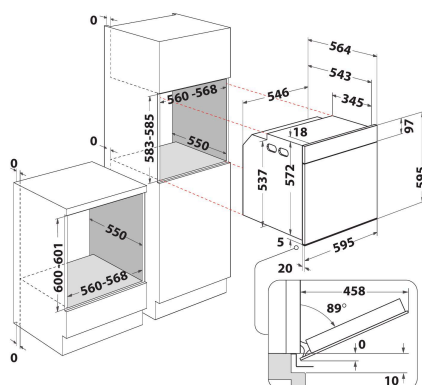

AKZ9 9480 IX

12NC: 859991639420

GTIN (EAN) code: 8003437835865

Whirlpool

SENSING THE DIFFERENCE

ALAPTULAJDONSÁGOK

Termékcsoport	Sütő
Kereskedelmi elnevezés	AKZ9 9480 IX
Termék színe	Nemesacél
Konstruktív kivitel	Beépíthető
Vezérlés módja	Elektronikus
Type of control settings	-
Minden főzőlap-kapcsoló be van építve?	Nem
Milyen főzőlapot tud vezérelni?	-
Automatikus programok	Igen
Áramfelvétel (A)	16
Feszültség (V)	220-240
Frekvencia (Hz)	50/60
Elektromos csatlakozókábel hossza (cm)	90
Csatlakozódugó típusa	Schuko
Termékmélység 90°-ban nyitott ajtónál (mm)	-
Termékmagasság	595
Termék szélessége	595
Termékmélység	564
Minimális beépítési magasság	0
Minimális beépítési szélesség	0
Beépítési mélység	0
Nettó tömeg (kg)	35
Usable volume (of cavity)	73
Beépített tisztítórendszer	Pirolitikus
Grids of the cavity	1
Tartók/tálcák	2

MŰSZAKI ADATOK

Időzítő	Igen
Idővezérlés	Elektronikus
Időbeállítási opciók	Indítás és leállítás
Biztonsági eszköz	-
Belső világítás	Igen
Number of interior lights of the cavity	1
Position of interior lights of the cavity	Elöl
Oven guides of the cavity	Teleszkópos
Probe of the cavity	Igen