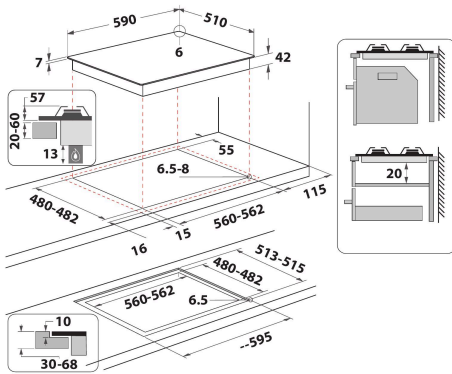

AKTL 629/NB1

12NC: 859991665050

GTIN (EAN) kood: 8003437644412

Whirlpool

SENSING THE DIFFERENCE

PÕHIOMADUSED

Tootegrupp	Pliidiplaat
Konstruktiooni tüüp	Integreeritav
Juhtimistüüp	Mehaaniline
Juhtsätete tüüp	Keeratav nupp
Gaaspõletite arv	4
Elektriliste keedualade arv	0
Kuumutusplaatide arv	0
Kiirgusplaatide arv	0
Halogeenplaatide arv	0
Induktsioonplaatide arv	0
Elektriliste soojendustsoomide arv	0
Juhtpaneeli asukoht	Ees
Peamine pinnamaterjal	Klaas
Toote põhivärv	Must
Elektriühenduse võimsus (W)	0
Gaasiühenduse võimsus (W)	7800
Gaasi tüüp	G20
Voolutugevus (A)	0,2
Pinge (V)	220-240
Sagedus (Hz)	50/60
Toitejuhtme pikkus (cm)	85
Pistiku tüüp	Ei
Gaasiühendus	Kooniline
Toote laius	590
Toote kõrgus	49
Toote sügavus	510
Orva min. kõrgus	41
Orva min. laius	560
Orva sügavus	490
Netokaal (kg)	11,9
Automaatprogrammid	Ei