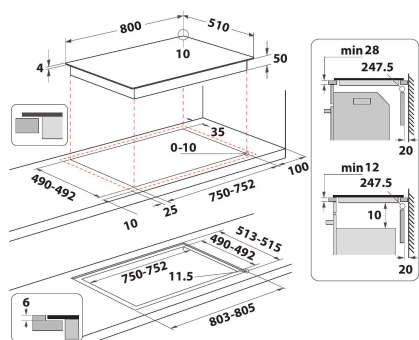

WTX8015DCF

12NC: 859991687380

GTIN (EAN) code: 8003437058820

Whirlpool

SENSING THE DIFFERENCE

ALAPTULAJDONSÁGOK

| Termékcsoport | Főzőlap |
|--|---------------|
| Konstruációs kivitel | Beépíthető |
| Vezérlés módja | Elektronikus |
| Type of control settings | - |
| Gázégők száma | 0 |
| Elektromos főzőzónák száma | 4 |
| Elektromos lapok száma | 0 |
| Elektromos főzőlapok száma | 0 |
| Halogén főzőzónák száma | 0 |
| Indukciós zónák száma | 4 |
| Elektromos melegítőzónák száma | 0 |
| Kezelőpanel helye | Front |
| Alapfelület anyaga | Ceramic Glass |
| Termék színe | Fekete |
| Elektromos csatlakozási érték (W) | 7400 |
| Gáz csatlakozási érték (W) | 0 |
| Gázfajta | Nincs adat |
| Áramfelvétel (A) | 32,2 |
| Feszültség (V) | 220-240 |
| Frekvencia (Hz) | 50/60 |
| Elektromos csatlakozókábel hossza (cm) | 150 |
| Csatlakozódugó típusa | Nem |
| Gázcsatlakozás | Nincs adat |
| Termék szélessége | 800 |
| Termékmagasság | 54 |
| Termékmélység | 510 |
| Minimális beépítési magasság | 28 |
| Minimális beépítési szélesség | 750 |
| Beépítési mélység | 490 |
| Nettó tömeg (kg) | 14 |
| Automatikus programok | Igen |