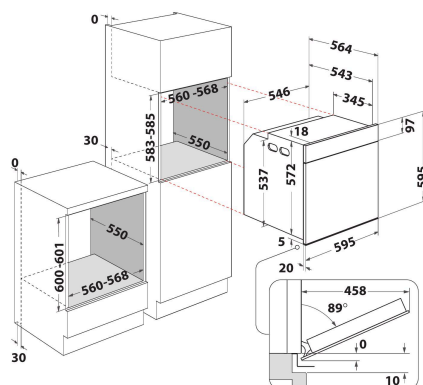

AKZ9 6230 WH

12NC: 859991535770

GTIN (EAN) kood: 8003437938740

Whirlpool

SENSING THE DIFFERENCE

PÕHIOMADUSED

Tootegrupp	Ahi
Kommerskood	AKZ9 6230 WH
Toote põhivärv	Valge
Konstruksiooni tüüp	Integreeritav
Juhtimistüüp	Mehaaniline ja elektrooniline
Juhtsätete tüüp	-
Kas mõnel pliidiplaadil on integreeritud juhtseadised?	Ei
Mis tüüpi pliidiplaate saab kontrollida?	-
Automaatprogrammid	Jah
Voolutugevus (A)	16
Pinge (V)	220-240
Sagedus (Hz)	50/60
Toitejuhtme pikkus (cm)	90
Pistikü tüüp	Ei
Sügavus 90 kraadi alla avatud uksega (mm)	-
Toote kõrgus	595
Toote laius	595
Toote sügavus	564
Orva min. kõrgus	0
Orva min. laius	0
Orva sügavus	0
Netokaal (kg)	33
Kasulik (kambris) maht	73
Integreeritud puhastussüsteem	Osaliselt katalüütiline
Kambri restid	1
Küpsetusplaadid	2

TEHNILISED OMADUSED

Taimer	-
Ajakontroll	Elektrooniline
Ajaseadistusvalikud	Käivitamine ja seiskamine
Ohutusseade	-
Sisevalgusti	Jah
Sisevalgustite arv kambris	1
Sisevalgustite asukoht kambris	Tagumine
Ahjusiinid kambris	Teleskoop
Kambri termomeeter	Ei