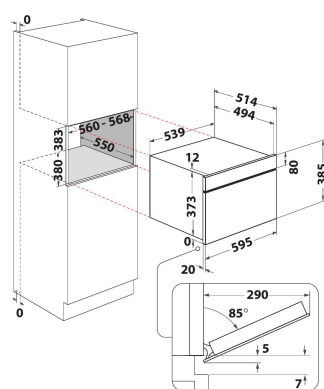

## HLAVNÍ VLASTNOSTI

Skupina výrobků	Mikrovlánná trouba
Obchodní kód	AMW 730/WH
Hlavní barva výrobku	Bílá
Typ mikrovlnné trouby	Funkce MW+Grill
Typ konstrukce	Vestavěný
Typ ovládání	Elektronický
Typ nastavení ovládání	LCD
Doplňková metoda vaření Gril	Ano
Crisp	Ano
Pára	Ne
Doplňková metoda vaření Vaření s ventilátorem	Ne
Hodiny	Ano
Automatické programy	Ano
Výška výrobku	385
Šířka výrobku	595
Hloubka zabaleného výrobku	468
Minimální výška výklenku	380
Minimální šířka výklenku	556
Hloubka výklenku	550
Čistá hmotnost (kg)	27
Objem dutiny (l)	31
Otočný stůl	Ano
Průměr otočného stolu (mm)	325
Integrovaný čistící systém	Ne

## TECHNICKÉ VLASTNOSTI

Proud (A)	10
Napětí (V)	230
Frekvence (Hz)	50
Délka přívodního elektrického kabelu (cm)	135
Typ zástrčky	Schuko
Časovač	Ne
Výkon grilu (W)	800
Typ mřížky	Quartz
Materiál dutiny	Nerezová ocel
Vnitřní osvětlení	Ano
Doplňková metoda vaření Gril	Ano
Poloha vnitřních světel dutiny	Pravá strana