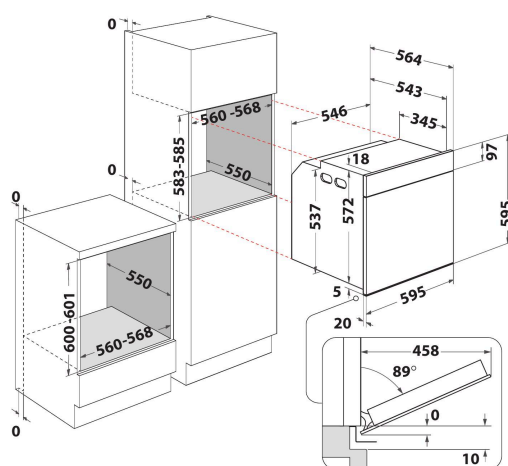

AKZ9S 8271 IX

12NC: 859991670640

Штрих-код (EAN) код: 8003437836237

Whirlpool

SENSING THE DIFFERENCE

Вбудована електрична духовка шафа Whirlpool: колір нержавіючої сталі - AKZ9S 8271 IX

Характеристики вбудованої духої шафи Whirlpool: технології, які дозволяють заощаджувати електроенергію. Галогенові лампи для ще більшої енергоефективності. Ексклюзивна технологія 6th SENSE дозволить Вам обрати з-поміж безлічі попередньо запрограмованих рецептів та автоматично налаштує температуру, комбінацію нагрівальних елементів та час для максимальних результатів за мінімальних зусиль. Інноваційна функція Cook3 дозволить Вам одночасно готувати до трьох різних страв. Ви можете бути певними, що запахи не змішаються. Дизайн дверцят з дотягувачем Soft-Close зробить використання ще приємнішим.