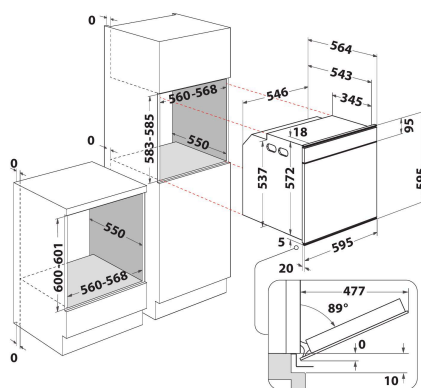

## HLAVNÍ VLASTNOSTI

Skupina výrobků	Trouba
Obchodní kód	W7 OS4 4S1 P
Hlavní barva výrobku	Nerez
Typ konstrukce	Vestavěný
Typ ovládání	Elektronický
Typ nastavení ovládání	-
Jsou ovládací prvky varných desek integrované?	Ne
Které druhy varných desek lze ovládat?	-
Automatické programy	Ano
Proud (A)	16
Napětí (V)	220-240
Frekvence (Hz)	50
Délka přívodního elektrického kabelu (cm)	90
Typ zástrčky	Ne
Hloubka s otevřenými dvířky 90 stupňů (mm)	-
Výška výrobku	595
Šířka výrobku	595
Hloubka zabaleného výrobku	564
Minimální výška výklenku	0
Minimální šířka výklenku	0
Hloubka výklenku	0
Čistá hmotnost (kg)	40.5
Využitelný objem (dutiny)	73
Integrovaný čistící systém	Pyrolytický
Mřížky dutiny	2
Zásobníky	2