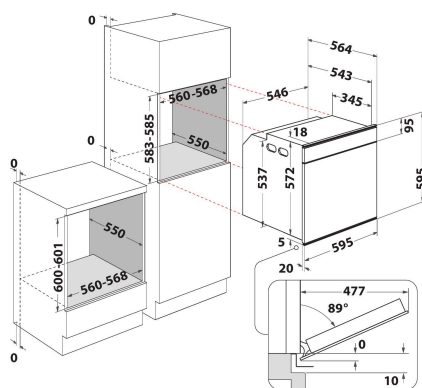

AKZM 8480 WH

12NC: 852584801110

Kod GTIN (EAN): 8003437832994

Whirlpool

SENSING THE DIFFERENCE

GLAVNE KARAKTERISTIKE

Grupa proizvoda	Rerna
Komercijalni kod	AKZM 8480 WH
Glavna boja proizvoda	Belo
Tip proizvoda	Ugrađen
Tip kontrole	Mehanički i elektronski
Tip kontrolnih postavki	-
Da li su kontrole kuvanja na pločama integrisane?	Ne
Koja vrsta ploča za kuvanje se može kontrolisati?	-
Automatski programi	Da
Current (A)	16
Napon (V)	220-240
Frekvencija (Hz)	50/60
Dužina kabla za napajanje električnom energijom (cm)	90
Tip utikača	Ne
Dubina sa vratima otvorenim 90 stepena (mm)	-
Visina proizvoda	595
Širina proizvoda	595
Dubina proizvoda	564
Minimalna visina niše	0
Minimalna širina niše	0
Dubina niše	0
Neto težina (kg)	39.5
Korisna zapremina (udubljenja)	73
Integrisan sistem za prečišćavanje	Pirolitički
Rešetke udubljenja	1
Posude	2

TEHNIČKE KARAKTERISTIKE

Tajmer	-
Kontrola vremena	Elektronski
Opcije podešavanja vremena	Početak i završetak
Sigurnosni uređaj	-
Unutrašnje svetlo	Da
Broj unutrašnjih svetla udubljenja	1
Pozicija unutrašnjih svetla udubljenja	Zadnje
Vođice pećnice udubljenja	Teleskopsko
Šipka udubljenja	Ne