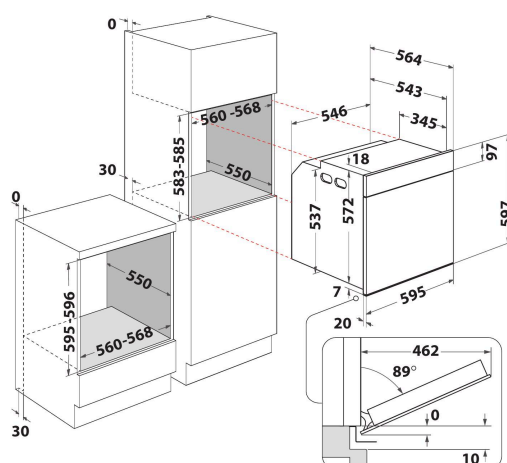

WOI4S8PM1SB

12NC: 859991685230

Code EAN: 8003437836848

Whirlpool

SENSING THE DIFFERENCE

- Le programmateur 6TH SENSE pour des résultats toujours parfaits
- Classe énergétique A+
- Cavité 73 L
- Cook 4
- Ready2Cook
- Cuisson à air pulsée
- Gril
- Cavité en émail facile à nettoyer
- Turbo Gril
- Levage de pâte
- Porte SoftClose
- Levage pâte
- four MultiFunction 8
- Fonctions spéciales
- Préchauffage rapide
- Cuisson conventionnelle

Four électrique encastrable Whirlpool: Couleur noir - WOI4S8PM1SB

Ce four encastrable Whirlpool présente les caractéristiques suivantes : technologie électrique de pointe rendant possible des économies d'énergie sur la cuisson de vos mets. Lampe halogène gage de meilleures performances énergétiques. Technologie exclusive 6TH SENSE permettant de choisir parmi une variété de recettes préprogrammées, tandis que votre four règle automatiquement le type, la température et la durée de la cuisson, pour des résultats parfaits. Fermeture douce de la porte du four pour une plus grande facilité d'usage. Fonction préchauffage rapide, puissant système de convection permettant d'atteindre rapidement la bonne température.

Fonctions assistées 6TH SENSE

Sélectionnez la catégorie d'aliments et le four se chargera de choisir la fonction de cuisson adaptée et de proposer la meilleure plage de températures pour un résultat exceptionnel.

Technologie 6TH SENSE

30 recettes automatiques. Offrez-vous un chef à domicile qui fait tout pour vous.

High Heat Pizza (Pizza à haute température)

Préparez aisément vos pizzas au four. Résultats savoureux en moins de 12 minutes sans accessoires spéciaux tels qu'une pierre à pizza.

Steam+

Profitez de délicieux plats cuits à la vapeur en versant simplement de l'eau dans la cavité.

AirFry

La fonction AirFry est la solution la plus saine pour remplacer votre friteuse. Grâce à son système de circulation d'air chaud, vos plats sont cuits en douceur et de manière uniforme pour un résultat délicieusement croustillant, sans huile. Cela permet d'obtenir jusqu'à 50% de réduction de la teneur en matière grasse de vos plats et le plateau perforé AirFry inclus vous garantit un croustillant exceptionnel.

FlexiClean

Deux options de nettoyage dans un seul four pour le nettoyer sans effort, quelle que soit l'occasion.

Pyrolyse

Un nettoyage impeccable en un seul geste. La technologie pyrolyse utilise un cycle de haute température pour réduire les résidus alimentaires en cendre, facilement éliminés avec une éponge.

Cavité XXL

Tout l'espace dont vous avez besoin. La cavité de votre four a une grande capacité.