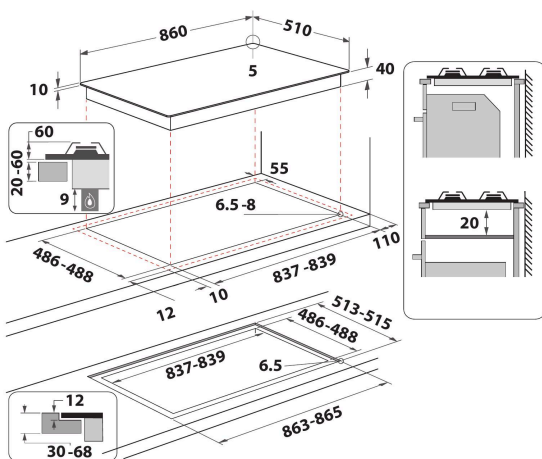

GOWL 928/NB

12NC: 859991590610

Code EAN: 8003437605215

Whirlpool

SENSING THE DIFFERENCE

- Supports de casseroles en fonte
- Sécurité thermocouple : interrompt l'arrivée du gaz lorsque la flamme s'éteint
- Boutons Black Spin Brushed
- 3 grilles GOG W Collection - Tris grids fonte grilles
- Commande Front
- Plaque de cuisson 90 cm
- Commande mécanique
- Allumage électronique d'une main
- Table de cuisson au gaz Noir Collection W
- 5 brûleurs
- 5 brûleurs: 1 brûleur DCC medium 4000 W, 1 brûleur Semi-rapide 1650 W, 1 brûleur Rapide 3000 W, 1 brûleur Auxiliaire 1000 W, 1 brûleur Semi-rapide 1650 W
- Cordon d'alimentation inclus
- Dimensions (HxLxP): 50x860x510 mm
- Dimensions de la niche HxLxP: 41x840x490 mm