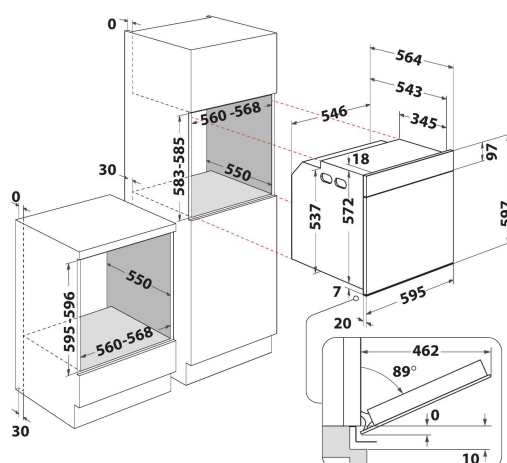

WOI5S8PM2SEA

12NC: 859991685220

EAN-code: 8003437836831

Whirlpool

SENSING THE DIFFERENCE

- 6TH SENSE
- Energieklasse A+
- Inhoud ovenruimte 73 liter
- Cook4
- Optie „Niet voorverwarmen“ (Ready2Cook)
- Hete Lucht
- Grill
- Eenvoudig te reinigen emailen binnenkant
- Turbo Grill
- Gebak-functie
- SoftClose ovendeur
- Rijzen
- Speciale functies
- Booster (snel voorverwarmen)
- Boven- en Onderwarmte
- Koele deur: 4 glazen
- Kinderslot