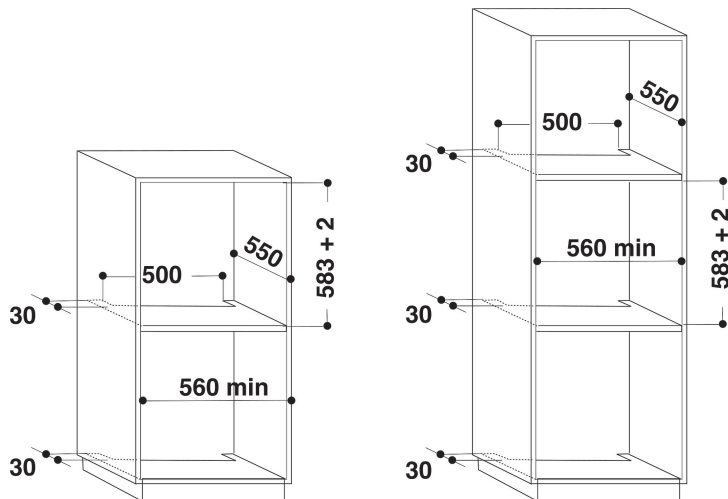

AKZ 6210 WH

12NC: 858562101710

EAN-kode: 8003437938023

Whirlpool

SENSING THE DIFFERENCE

Whirlpool inbyggingsovn: farge hvit, selvrensende - AKZ 6210 WH

Denne integrerte stekeovnen fra Whirlpool har følgende funksjoner: smart Clean-teknologien sørger for en selvrensende syklus som sikrer optimale rengjøringsresultater. Avansert elektrisk teknologi gjør det mulig å spare energi mens du lager mat. Den eksklusive 6TH SENSE-teknologien som lar deg velge fra en lang liste med forhåndsprogrammerte oppskrifter, så vil ovnen automatisk justere steking, temperatur og tidsinnstillinger for å sikre et perfekt resultat. Med den innovative Cook3-funksjonen kan du lage opptil tre ulike retter samtidig uten at smakene blander seg. Ovnsdøren med myk lukking gir økt brukervennlighet.