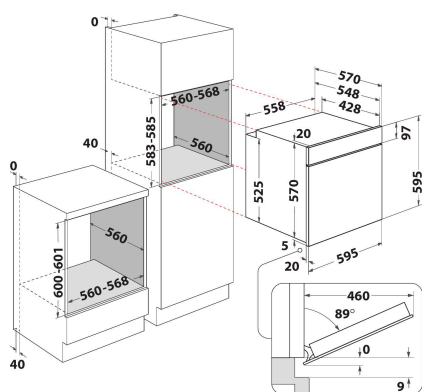

## ZÁKLADNÉ INFORMÁCIE

Skupina izdelkov	Pečica
Komercialna oznaka izdelka	OMSR58CU1SX
Osnovna barva izdelka	Inox
Tip konstrukcije	Vgrajeni
Način upravljanja	Elektronsko
Vrsta naprav za upravljanje in vrsta signalnih naprav	-
Ali so vgrajeni gumbi za upravljanje kuhališč?	Ne
Katere vrste kuhališč se lahko upravljajo?	-
Avtomatski programi	Da
Tok	13
Napetost	220-240
Frekvenca	50/60
Dolžina priključnega kabla	100
Tip vtiča	Ne
Globina pri vratih, odprtih pod kotom 90 stopinj	-
Višina izdelka	595
Širina izdelka	595
Globina izdelka	551
Minimalna višina vgradne niše	0
Minimalna širina vgradne niše	0
Globina vgradne niše	0
Neto masa	26.9
Uporabna prostornina (prostora za peko)	71
Vgrajen sistem čiščenja	Delno katalitični
Rešetke	1
Pladnji	2

## TECHNICKÉ INFORMÁCIE

Časovnik	Da
Nadzor časa delovanja	Elektronsko
Možne nastavitve časa delovanja	Stop
Varnostna naprava	-
Notranja luč	Da
Število notranjih luči	1
Položaj notranjih luči	Front left
Vodila pekača	Teleskopska
Termo sonda	Ne