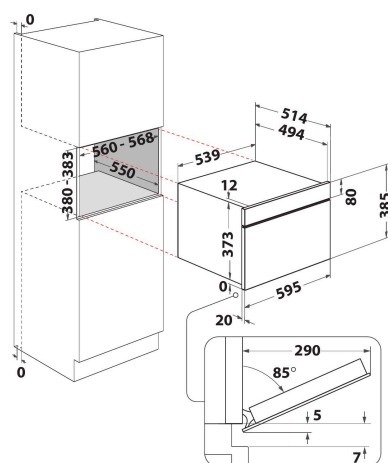

AMW 731/IX

12NC: 858773129900

Штрих-код (EAN) код: 8003437394843

Whirlpool

SENSING THE DIFFERENCE

- Технологія 6TH Sense
- 6TH Sense з функцією CRISP та тарілкою CRISP
- Функція Crisp
- Об'єм камери 31 л
- Турбо старт: швидкий розігрів їжі
- Турбо розморозка: швидкий розігрів
- 1000 мікрохвильова піч (В)
- Поворотна ручка
- Діаметр поворотного столу - 32,5 см.
- Фронтальна вентиляція
- Відкриття донизу
- Тарілка Crisp та ручка до тарілки Crisp
- Функція Crisp Function з тарілкою Crisp
- Вибрані рецепти
- 3 режими приготування: Мікрохвилі, Гриль, Crisp
- Решітка для режиму Гриль
- Технологія очищення Easy to Clean