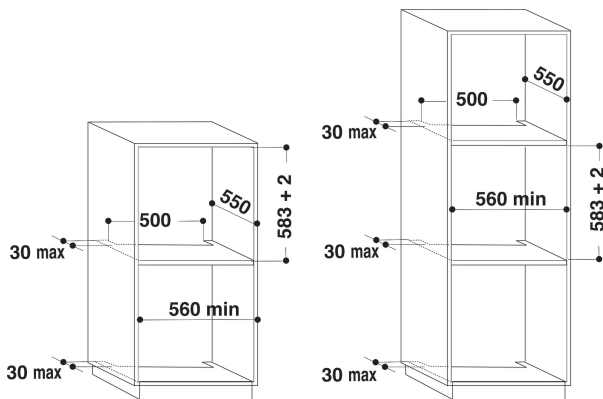

AKP 457/WH

12NC: 857745761510

EAN-koodi: 8003437934544

Whirlpool

SENSING THE DIFFERENCE

TUOTTEEN AVAINTIEDOT

Tuoteryhmä	Uuni
Kaupallinen koodi	AKP 457/WH
Tuotteen pääväri	Valkoinen
Rakenteen tyyppi	Kalusteisiin sijoitettava
Ohjauksen tyyppi	Mekaaninen
Ohjaus- ja signaalilaitteiden tyyppi	-
Onko keittotasoiissa integroituja säätimiä?	Ei
Millaisia keittotasoja voidaan käyttää?	-
Automaattiset ohjelmat	Ei
Virta	16
Jännite	220-240
Taajuus	50/60
Virtajohdon pituus	90
Pistokkeen tyyppi	Ei
Syvyys luukun ollessa auki 90 astetta	-
Tuotteen korkeus	595
Tuotteen leveys	595
Tuotteen syvyys	564
Asennustilan minimikorkeus	0
Asennustilan minimileveys	0
Asennustilan syvyys	0
Nettopaino	30,5
Sisätilan käytettävissä oleva tilavuus	65
Puhdistusjärjestelmä	Ei
Ritilät	1
Leivinpellit	3