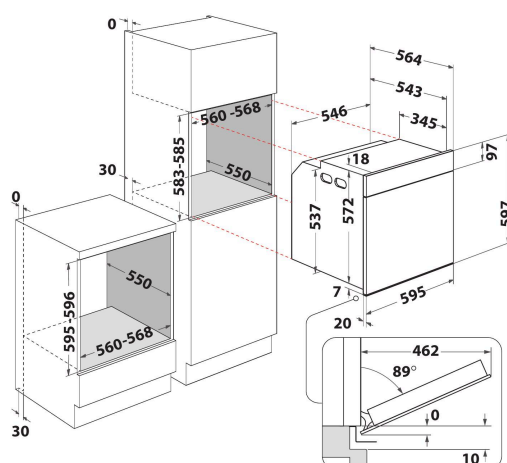

WOI4S8PM1SB

12NC: 859991685230

Código EAN: 8003437836848

Whirlpool

SENSING THE DIFFERENCE

- Tecnología 6th Sense
- Clase energética: A+
- Capacidad de litros 73 L
- Función Cook4
- Función Ready 2 Cook
- Cocción con ventilador de aire forzado
- Grill
- Interior esmaltado de fácil limpieza
- Función Turbo grill
- Función pastelería
- Cierre de la puerta Soft closing
- Leudado
- Funciones de cocción especiales
- Precalentamiento rápido
- Cocción convencional
- Puerta fría desmontable con 4 cristales
- Bloqueo para niños