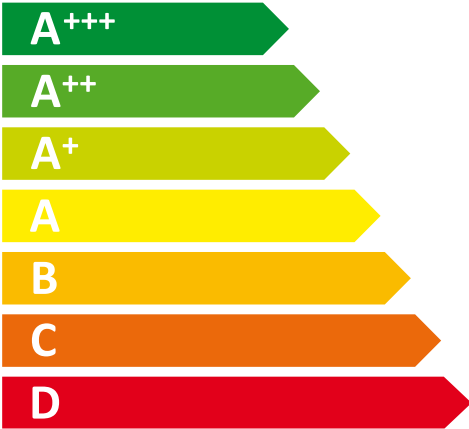

ENERG
енергия · ενεργεια

WHIRLPOOL

WB70E 973 W

ENERGIA · ЕНЕРГИЯ
ΕΝΕΡΓΕΙΑ · ENERGIJA
ENERGY · ENERGIE · ENERGI

216
kWh/annum

300 L

144L

39 dB