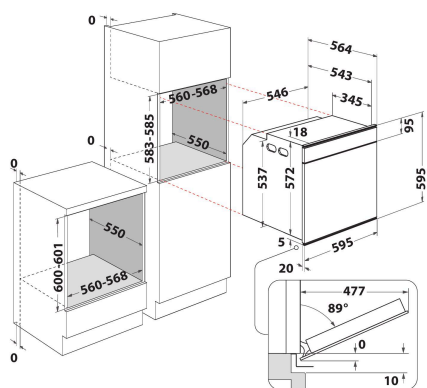

AKZM 8480 S

12NC: 852584801130

GTIN (EAN) kood: 8003437833007

Whirlpool

SENSING THE DIFFERENCE

PÕHIOMADUSED

Tootegrupp	Ahi
Kommerskood	AKZM 8480 S
Toote põhivärv	Koidikuhõbedane
Konstruksiooni tüüp	Integreeritav
Juhtimistüüp	Mehaaniline ja elektrooniline
Juhtsätete tüüp	-
Kas mõnel pliidiplaadil on integreeritud juhtseadised?	Ei
Mis tüüpi pliidiplaate saab kontrollida?	-
Automaatprogrammid	Jah
Voolutugevus (A)	16
Pinge (V)	220-240
Sagedus (Hz)	50/60
Toitejuhtme pikkus (cm)	90
Pistiku tüüp	Ei
Sügavus 90 kraadi alla avatud uksega (mm)	-
Toote kõrgus	595
Toote laius	595
Toote sügavus	564
Orva min. kõrgus	0
Orva min. laius	0
Orva sügavus	0
Netokaal (kg)	39.5
Kasulik (kambri) maht	73
Integreeritud puhastussüsteem	Pürolüütiline
Kambri restid	1
Küpsetusplaadid	2

TEHNILISED OMADUSED

Taimer	-
Ajakontroll	Elektrooniline
Ajaseadistusvalikud	Käivitamine ja seiskamine
Ohutusseade	-
Sisevalgusti	Jah
Sisevalgustite arv kambris	1
Sisevalgustite asukoht kambris	Tagumine
Ahjusiinid kambris	Teleskoop
Kambri termomeeter	Ei