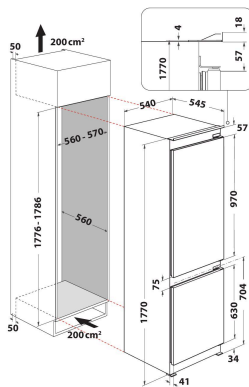

WHC18 T132

12NC: 859991672350

EAN-koodi: 8003437053948

Whirlpool

SENSING THE DIFFERENCE

TUOTTEEN AVAINTIEDOT

Tuoteryhmä	Jääkaappi-pakastin yhdistelmä
Asennuksen tyyppi	Kalusteisiin sijoitettava
Ohjauksen tyyppi	Elektroninen
Rakenteen tyyppi	Kalusteisiin sijoitettava
Tuotteen pääväri	Valkoinen
Liitännän arvo	180
Virta	16
Jännite	220-240
Taajuus	50
Virtajohdon pituus	245
Pistokkeen tyyppi	Schuko
Tuotteen kokonaistilavuus (EU 2017/1369)	250
Tähtiluokitus	4
Tuotteen korkeus	1770
Tuotteen leveys	540
Tuotteen syvyys	545
Jalkojen maksimisäätökorkeus	0
Nettopaino	55

TEKNISET TIEDOT

Jääkaappiosion sulatusprosessi	Automaattinen
Pakastiosion sulatusprosessi	Automaattinen
Pikajäähdytyskytkin	On
Pikapakastustoiminto (EU 2017/1369)	Kyllä
Pakastimen avatun oven merkkivalo	Ei
Säädettävä lämpötila	On
Pakastimen säädettävä lämpötila	Ei
Tuuletin jääkaapissa	On
Pakastelaatikoiden lukumäärä	3
Hylyjen lukumäärä jääkaappiosiossa	5
Hylyjen materiaali	Lasi
Lämpötila-alueiden lukumäärä	2