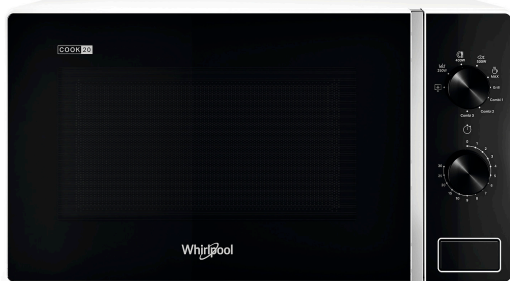

MWP 103 W

12NC: 859991566960

Código EAN: 8003437861789

Whirlpool

SENSING THE DIFFERENCE

- Cavity de 20 L
- Microondas de 700 W
- Plato giratorio de 25 cm
- Puerta apertura lateral izquierdo
- 2 métodos de cocción: Microondas, Grill
- Rejilla de Grill
- Recalentar
- Grill de cuarzo
- Potencia grill 1000 W
- 5 Niveles de potencia
- Dimensiones HxWxD: 262x452x378 mm
- Potencia 700 W, 5 niveles de potencia microondas
- Capacidad 20 L con plato giratorio 25 cm
- Acabado Blanco, 20 L

Horno microondas de libre instalación Whirlpool: color blanco - MWP 103 W

Las características de este microondas de libre instalación Whirlpool: color blanco. Función Gill.

Grill

Grill rápido, limpieza más rápida. La potente función Grill de tu microondas te asegura los mismos deliciosos resultados que un horno tradicional.

Función Recalentar

Recalienta más rápidamente. Disfruta de tus comidas recalentadas en pocos minutos, gracias a la función Recalentar.

Grill de cuarzo

Experiencia de cocción ideal. El Grill de cuarzo recalienta y cocina tu comida más rápidamente que un grill tradicional. Es eficiente en recursos, reduciendo los costes energéticos.