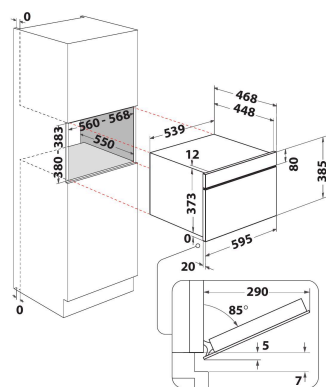

AMW 6440 FB

12NC: 859991670290

GTIN (EAN) kods: 8003437396915

Whirlpool

SENSING THE DIFFERENCE

GALVENĀS IEZĪMES

Produktu grupa	Mikroviļnis
Tirdzniecības kods	AMW 6440 FB
Produkta pamatkrāsa	Melns
Mikroviļņu krāsns veids	MW+Grila funkcija
Konstrukcijas veids	Iebūvēts
Vadības veids	Elektronisks
Vadības iestatījumu veids	LCD
Papildu gatavošanas metode Grill	Jā
Crisp	Jā
Tvaiks	Jā
Papildu gatavošanas metode Fan cooking	Nē
Pulkstenis	Jā
Automātiskās programmas	Jā
Produkta augstums	385
Produkta platums	595
Produkta dziļums	468
Minimālais nišas augstums	380
Minimālais nišas platums	556
Nišas dziļums	550
Neto svars (kg)	27
Tilpnes tilpums (l)	31
Rotējošai šķīvīvis	Jā
Rotējošā šķīvīva diametrs	325
Integrēta tīrīšanas sistēma	Nē

TEHNISKĀS ĪPAŠĪBAS

Strāva (A)	10
Voltāža (V)	230
Frekvence (Hz)	50
Elektrības vada garums (cm)	135
Kontaktdakšas veids	Schuko
Taimeris	Jā
Grila jauda (W)	800
Grila veids	Kvarcs
Tilpnes materiāls	Nerūsējošais tērauds
Iekšējais apgaismojums	Jā
Papildu gatavošanas metode Grill	Jā
Tilpnes iekšējo gaismas elementu novietojums	-