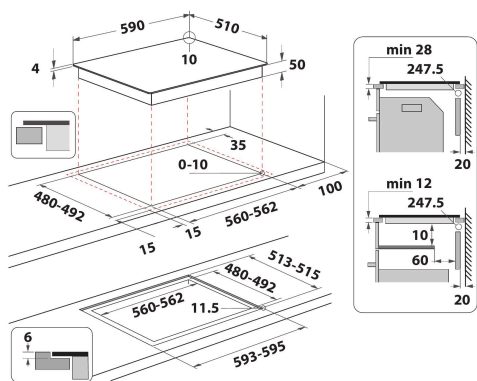

## ALAPTULAJDONSÁGOK

Termékcsoport	Főzőlap
Konstruációs kivitel	Beépíthető
Vezérlés módja	Elektronikus
Type of control settings	-
Gázégők száma	0
Elektromos főzőzónák száma	4
Elektromos lapok száma	0
Elektromos főzőlapok száma	0
Halogén főzőzónák száma	0
Indukciós zónák száma	4
Elektromos melegítőzónák száma	0
Kezelőpanel helye	Front
Alapfelület anyaga	Ceramic Glass
Termék színe	Fekete
Elektromos csatlakozási érték (W)	7200
Gáz csatlakozási érték (W)	0
Gázfajta	Nincs adat
Áramfelvétel (A)	31,3
Feszültség (V)	220-240
Frekvencia (Hz)	50/60
Elektromos csatlakozókábel hossza (cm)	120
Csatlakozódugó típusa	Nem
Gázcsatlakozás	Nincs adat
Termék szélessége	590
Termékmagasság	54
Termékmélység	510
Minimális beépítési magasság	28
Minimális beépítési szélesség	560
Beépítési mélység	480
Nettó tömeg (kg)	9.3
Automatikus programok	Igen