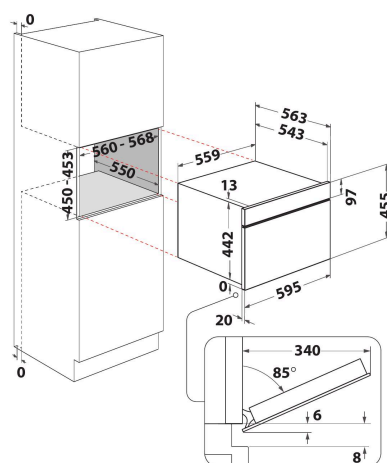

WCT7A9PHTSB

12NC: 859991694440

EAN-code: 8003437397967

Whirlpool

SENSING THE DIFFERENCE

- 6TH Sense-technologie
- Crisp
- Jet Start: razendsnel verwarmen
- Jet Defrost: extra snel ontdooien
- Turbo hete lucht
- Warmhouden
- Stoomfunctie met stoomschaal
- Rijsfunctie
- CrispFry
- Gaarthermometer
- Brood ontdooien
- Magnetron 950 Watt
- Uitstekende handgreep
- Maximale diameter bord: 410 mm
- Bedieningspaneel met aanraakscherm
- Drop down opening
- Bakplaat