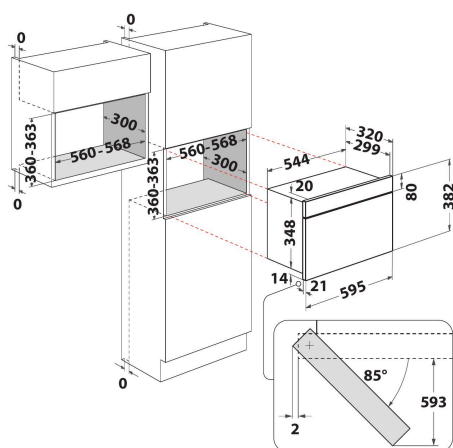

W7 MN840

12NC: 859991539130

Codul GTIN (EAN): 8003437395802

Whirlpool

SENSING THE DIFFERENCE

- Funcția Crisp
- Cavitare 22 litri
- Jet Start: reîncălzirea rapidă a alimentelor
- Jet Defrost: reîncălzire rapidă
- Microunde W 750
- Placă rotativă 25 cm
- Diametru maxim farfurie: 280 mm
- Ventilare frontală
- Deschidere laterală
- Farfurie Crisp și mâner
- Funcția Crisp cu farfurie Crisp
- 3 metode de preparare: Microunde, grill, Crisp
- Valoare nominală conectare: 2000 W
- Gril cu cuarț
- Putere Grill 700 W
- Afișaj numai cu cifre cu LED-uri și litere verzi (G2)
- Sistem de siguranță împotriva accesului copiilor