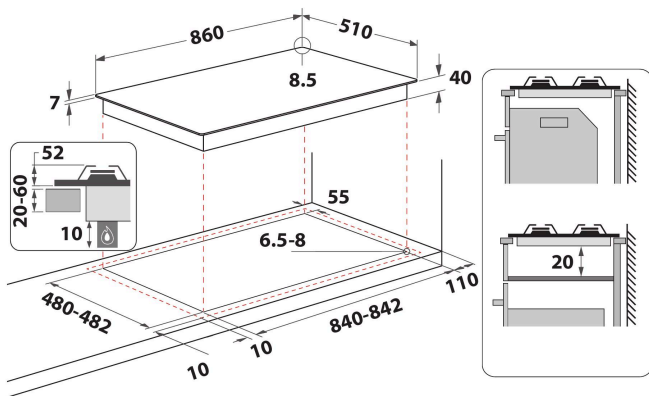

- iXelium traitement
- Supports de casseroles en fonte
- Sécurité thermocouple : interrompt l'arrivée du gaz lorsque la flamme s'éteint
- Boutons Brossé chrome
- 2 grilles W Collection Aphrodite 2 fonte grilles
- Commande Front
- Plaque de cuisson 90 cm
- Allumage électronique d'une main
- Table de cuisson au gaz Inox Ixelium
- 5 brûleurs
- Dimensions (HxLxP): 41x860x510 mm
- Dimensions de la niche HxLxP: 41x840x490 mm
- Tension: 220-240 V
- Niveau de connexion de gaz: 11300 W
- Type de gaz: G20
- Zone arrière centrale: 75 mm Ø, Semi-rapide 1650 W