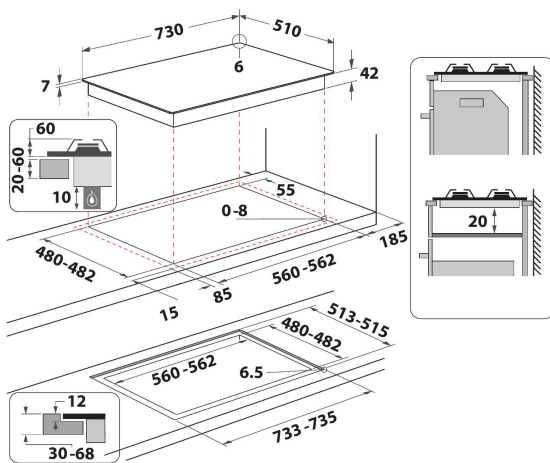

GOWL 728/NB

12NC: 859991590410

Código EAN: 8003437605109

Whirlpool

SENSING THE DIFFERENCE

- Soportes de sartenes de hierro fundido
- Dispositivo de seguridad electromagnética para cada quemador
- Selectores Black Spin Brushed
- 3 GOG W Collection - Tris grids Cast Iron rejillas
- Frontmandos
- Placa de 75 cm
- Control mecánico
- Tipo de ignición: Selector
- 5 quemadores
- 5 quemadores: 1 quemador auxiliar de 1000 W, 1 quemador rápido de 3000 W, 1 quemador semirápido de 1650 W, 1 quemador semirápido de 1650 W y 1 quemador DCC medium de 4000 W.
- Cable de alimentación incluido
- Dimensiones Altura x Anchura x Profundidad: 51x730x510 mm

CARACTERÍSTICAS PRINCIPALES

Grupo de producto	Placa de cocina
Tipo de construcción	Integrable
Tipo de control	Mecánico
Control e indicadores	Knob
Número de quemadores de gas	5
Número de zonas eléctricas de cocción	0
Número de placas eléctricas	0
Número de placas radiantes	0
Número de placas halógenas	0
Número de placas de inducción	0
Número de zonas térmicas eléctricas	0
Ubicación del panel de control	Front
Material de la superficie básica	Cristal
Color principal del producto	Negro
Potencia de conexión	0
Potencia de conexión de gas	11300
Tipo de gas	G20
Intensidad corriente eléctrica	0,2
Tensión	220-240
Frecuencia	50/60
Longitud del cable de alimentación eléctrica	85
Tipo de clavija	No
Conexión de gas	Cilindric
Anchura del producto	730
Altura del producto	51
Fondo del producto	510
Altura mínima del hueco	41
Anchura mínima del nicho	560
Fondo del hueco	480
Peso neto	15.4
Programa automático	No