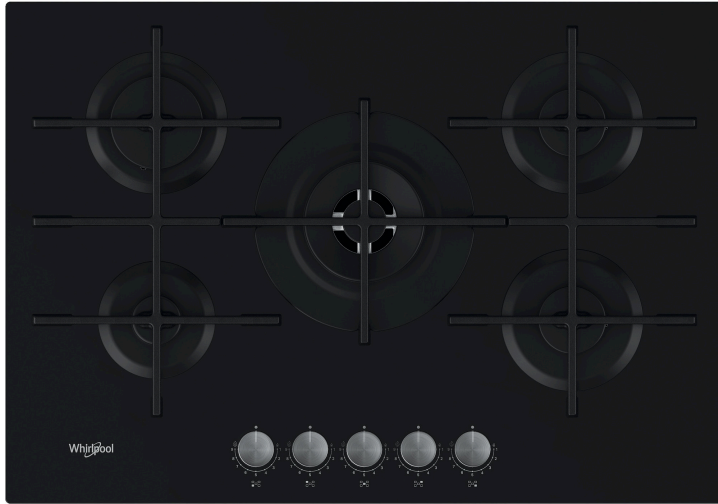

GOWL 728/NB

12NC: 859991590410

Código EAN: 8003437605109

Whirlpool

SENSING THE DIFFERENCE

- Soportes de sartenes de hierro fundido
- Dispositivo de seguridad electromagnética para cada quemador
- Selectores Black Spin Brushed
- 3 GOG W Collection - Tris grids Cast Iron rejillas
- Frontmandos
- Placa de 75 cm
- Control mecánico
- Tipo de ignición: Selector
- 5 quemadores
- 5 quemadores: 1 quemador auxiliar de 1000 W, 1 quemador rápido de 3000 W, 1 quemador semirápido de 1650 W, 1 quemador semirápido de 1650 W y 1 quemador DCC medium de 4000 W.
- Cable de alimentación incluido
- Dimensiones Altura x Anchura x Profundidad: 51x730x510 mm

Encimera de gas Whirlpool: 5 quemadores de gas - GOWL 728/NB

Las características de esta placa de gas Whirlpool: quemadores de alta eficiencia, para consumos energéticos reducidos.

Llama Multinivel

9 niveles de llama para diferentes métodos de cocción. Obtén siempre la llama ideal para tus métodos de cocción, para lograr resultados de cocción perfectos sin esfuerzo.

Potencia máxima 4000W

Quegador 4kW. Consigue platos más sabrosos, más rápidamente. Cocina tu carne perfectamente, hierve el agua más rápido y disfruta de sofritos excepcionales con la extraordinaria potencia 4000kW.

Reemplazo fácil

Instala una encimera de 75 cm en el recorte de la encimera de 60 cm. Máxima versatilidad en tu cocina

Power Quemador 5gas (PB)

Cocción con potencia. Esta placa Whirlpool dispone de 5 potentes quemadores para proporcionar un calentamiento extra y una ebullición, fritura y cocción al vapor más rápida, y al mismo tiempo garantiza una alta eficiencia energética.