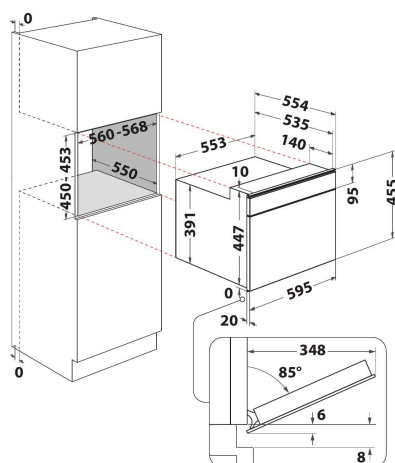

W7 MW461

12NC: 859991538960

EAN-kode: 8003437395772

Whirlpool

SENSING THE DIFFERENCE

- 6th Sense-sensorteknologi
- 6TH Sense CRISP-funksjon med CRISP-plate
- 6th sense Avisning
- Crisp-funksjon, lag mat og bak på rekordtid
- Ovnsvolum: 40 liter
- Jet Defrost-funksjon, rask og jevn tining
- Varmluft (50-250°C)
- Dampkokefunksjon
- Turbo Grill
- Steam&Boil (innebygd)
- CrispFry, gyllenbrune retter med sprø overflate uten ekstra olje
- Bread Defrost, funksjon for tining av fryst brød
- Maks. mikrobølgeeffekt: 900 W
- Roterende bunnplate: Ø 40 cm
- Tallerkenens maks. diameter: 410 mm
- Touchkontroll