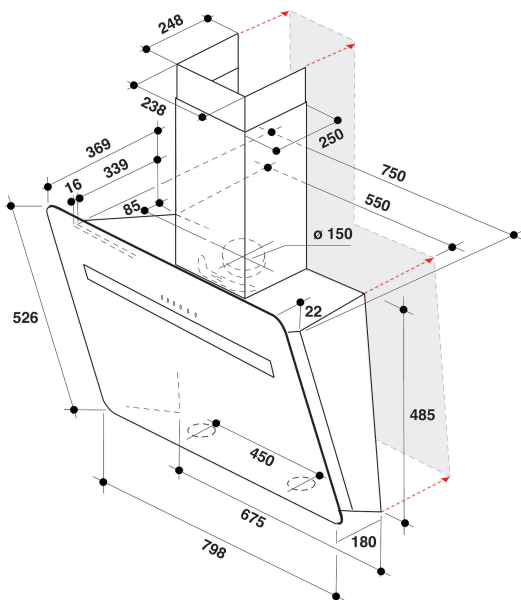

AKR 808 BK

12NC: 857953911000

GTIN (EAN) code: 8003437203411

Whirlpool

SENSING THE DIFFERENCE

ALAPTULAJDONSÁGOK

Termékcsoport	Páraelszívó
Készülékház színe	Fekete
Készülékház anyaga	Nemesacél / üveg
Kürtő színe	Fekete
Kürtő anyaga	Fém
Tipológia	Falra szerelhető
Beszereési mód	Falra szerelhető
Vezérlés módja	Elektronikus
Type of control settings	-
Dekor panel opciók	Nincs adat
Motor helye	Beépített motor a páraelszívóban
Működési mód	Átváltható/átállítható
Elektromos csatlakozási érték (W)	408
Áramfelvétel (A)	1,7
Feszültség (V)	220-240
Frekvencia (Hz)	50
Elektromos csatlakozókábel hossza (cm)	150
Csatlakozódugó típusa	Schuko
Chimney height (mm)	560
Termékmagasság, kürtő nélkül (mm)	485
Termékmagasság	1045
Termék szélessége	798
Termékmélység	369
Minimális beépítési magasság	0
Minimális beépítési szélesség	0
Beépítési mélység	0
Nettó tömeg (kg)	23

MŰSZAKI ADATOK

Kézi vezérlőeszköz típusa	Kapacitív érintőszennozos vezérlés
Automatikus vezérlőeszköz típusa	-
Motorok száma	1
Motorok teljes teljesítménye (W)	310
Number of speed settings: boost option availability	4
Boost presence	Igen
Maximum output air extraction (m ³ /h)	779
Boost position air extraction (m ³ /h)	779
Maximum output recirculating air (m ³ /h)	490
Boost position output recirculating (m ³ /h)	511
Világításvezérlés módja	On/Off
Világítások száma	2
Használatos lámpák típusa	LED
Világító lámpák teljes teljesítménye (W)	5
Légkivezetés átmérője (mm)	150
Levegő visszacsapó szelep	Igen
Zsírszűrő anyaga	Mosható alumínium
Szagszűrő	Nem