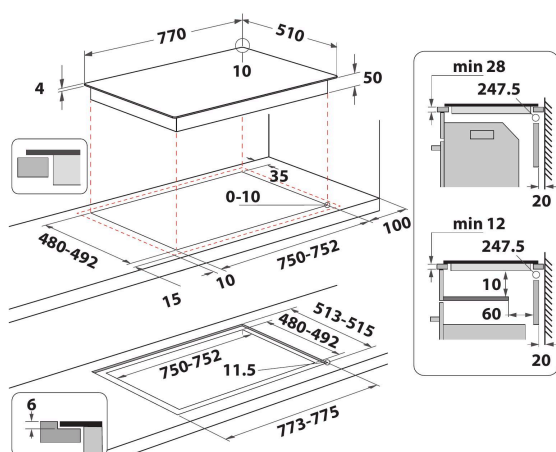

WF S5077 NE/IXL

12NC: 859991576280

EAN-kode: 8003437239281

Whirlpool

SENSING THE DIFFERENCE

- Unik Ixelim overflatebehandling beskytter mot riper og gir enklere rengöring
- 6th Sense teknologi
- 6thSense Live
- Antall induksjonssoner som kan brukes samtidig: 4
- Lett å installere
- FlexiSide, fleksibel kokesone for store og små gryter
- Automatisk kjeleregistrering
- Restvarmeindikasjon
- Barnesikring
- Varmeskapfunksjon
- På/Av bryter
- Småkokefunksjon
- Lavtemperaturfunksjon for smelting
- 77 cm bred
- Timerfunksjon
- Svart glasskoketopp