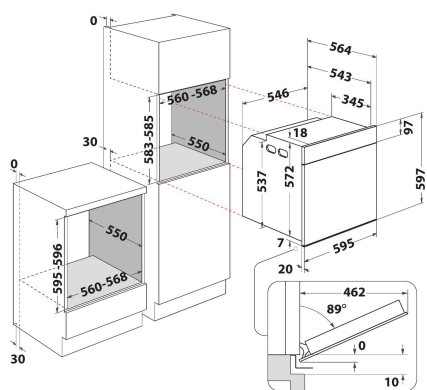

## PÕHIOMADUSED

Tootegrupp	Ahi
Kommertskode	WOI4S8HM2SEA
Toote põhivärv	Urban beige
Konstruktiooni tüüp	Integreeritav
Juhtimistüüp	Elektroniline
Juhtsätete tüüp	-
Kas mõnel pliidiplaadil on integreeritud juhtseadised?	Ei
Mis tüüpi pliidiplaat saab kontrollida?	Ei ole kohaldatav
Automaatprogrammid	Jah
Voolutugevus (A)	16
Pinge (V)	220-240
Sagedus (Hz)	50
Length of electrical supply cord (cm)	100
Pistikü tüüp	Ei
Sügavus 90 kraadi alla avatud uksega (mm)	-
Toote kõrgus	597
Toote laius	595
Toote sügavus	564
Orva min. kõrgus	583
Orva min. laius	560
Orva sügavus	550
Netokaal (kg)	36.4
Kasulik (kambr) maht	73
Integreeritud puhastussüsteem	Hüdroliitiline
Kambri restid	1
Küpsetusplaadid	2