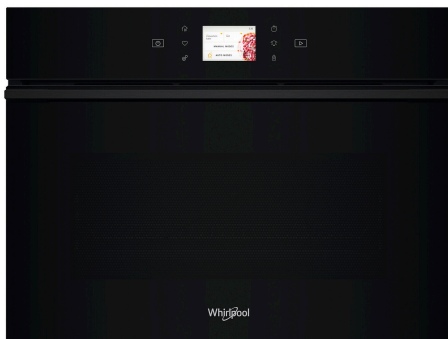

# WCW907PHTSB

12NC: 859991685610

GTIN (EAN) kód: 8003437397493

Whirlpool

SENSING THE DIFFERENCE

## ZÁKLADNÁ CHARAKTERISTIKA

Skupina výrobkov	Mikrovlny
Obchodný kód	WCW907PHTSB
Hlavná farba výrobku	Dark grey
Typ mikrovlnnej rúry	MW-Combi
Typ konštrukcie	Vstavaná
Typ ovládania	Elektronický
Typ nastavenia ovládania	Dotykové ovládanie
Dodatočný spôsob varenia Gril	Áno
Crisp	Áno
Para	Nie
Dodatočný spôsob varenia Varenie s ventilátorom	Áno
Hodiny	Áno
Automatické programy	Áno
Výška výrobku	455
Šírka výrobku	559
Hĺbka zabaleného výrobku	563
Minimálna výška výklenku	543
Minimálna šírka výklenku	450
Hĺbka výklenku	560
Čistá hmotnosť (kg)	550
Kapacita dutiny (l)	41.6
Otočný stôl	53
Priemer otočného stola (mm)	Áno
Integrovaný čistiaci systém	0
	Hydrolytické