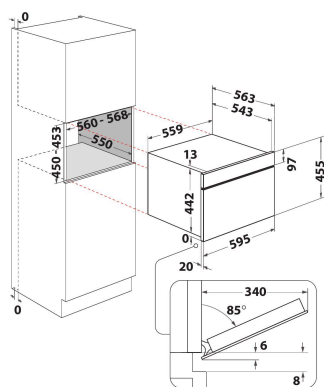

# WCW907PHTSB

12NC: 859991685610

GTIN (EAN) kód: 8003437397493

Whirlpool

SENSING THE DIFFERENCE

## ZÁKLADNÁ CHARAKTERISTIKA

Skupina výrobkov	Mikrovlny
Obchodný kód	WCW907PHTSB
Hlavná farba výrobku	Dark grey
Typ mikrovlnnej rúry	MW-Combi
Typ konštrukcie	Vstavaná
Typ ovládania	Elektronický
Typ nastavenia ovládania	Dotykové ovládanie
Dodatočný spôsob varenia Gril	Áno
Crisp	Áno
Para	Nie
Dodatočný spôsob varenia Varenie s ventilátorom	Áno
Hodiny	Áno
Automatické programy	Áno
Výška výrobku	455
Šírka výrobku	559
Hĺbka zabaleného výrobku	563
Minimálna výška výklenku	543
Minimálna šírka výklenku	450
Hĺbka výklenku	560
Čistá hmotnosť (kg)	550
Kapacita dutiny (l)	41.6
Otočný stôl	53
Priemer otočného stola (mm)	Áno
Integrovaný čistiaci systém	0
	Hydrolytické

## TECHNICKÉ VLASTNOSTI

Prúd (A)	16
Napätie (V)	220-240
Frekvencia (Hz)	50
Dĺžka elektrického prírodného kábla (cm)	150
Typ zástrčky	Schuko
Časovač	Áno
Výkon grilu (W)	2000
Typ mriežky	Vykurovacie teleso
Materiál dutiny	Smaltovaná
Vnútorne osvetlenie	Áno
Dodatočný spôsob varenia Gril	Áno
Poloha vnútorných svetiel dutiny	Pravá strana