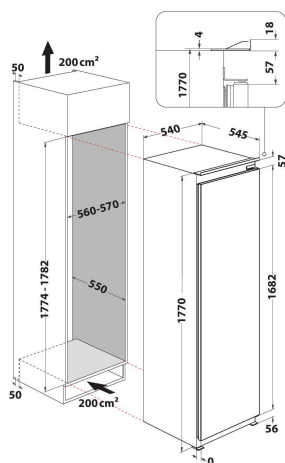

AFB 1842 A++ SHOCK F

12NC: 853480496010

EAN-kode: 8003437041587

Whirlpool

SENSING THE DIFFERENCE

- Energiklasse A++
- Mål, HxBxD: 1771x540x545 mm
- Kapasitet, netto: 203 liter
- Innfrysingskapasitet: 19 kg / 24 timer
- 6TH SENSE-teknologi med FreezeControl-funksjon
- No Frost-system, selvavrimende fryser
- Funksjon for hurtiginnfrysing
- ShockFreeze-funksjon, superrask innfrysing
- Indikatorlampe hurtig frysing
- Justerbar temperatur
- Eco Natt
- Lydsignal ved forhøyet temperatur og åpen dør
- Touchdisplay (i skapet)
- No Frost-system, selvavrimende fryser
- System for drenering av vann
- Automatisk avslåing av hurtig frysing
- 8 fryseskuffer