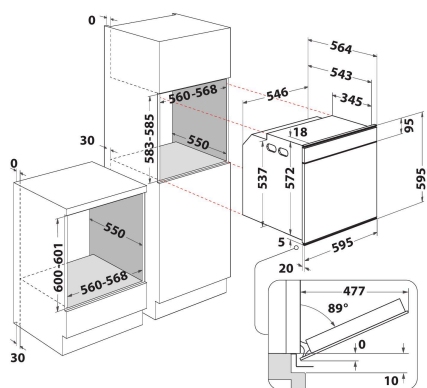

## PÕHIOMADUSED

Tootegrupp	Ahi
Kommertsikood	AKZM 8420 IX
Toote põhivärv	Roostevaba teras
Konstruksiooni tüüp	Integreeritav
Juhtimistüüp	Elektroniline
Juhtsätete tüüp	-
Kas mõnel pliidiplaadil on integreeritud juhtseadised?	Ei
Mis tüüpi pliidiplaat saab kontrollida?	-
Automaatprogrammid	Jah
Voolutugevus (A)	16
Pinge (V)	220-240
Sagedus (Hz)	50/60
Toitejuhtme pikkus (cm)	90
Pistikü tüüp	Ei
Sügavus 90 kraadi alla avatud uksega (mm)	-
Toote kõrgus	595
Toote laius	595
Toote sügavus	564
Orva min. kõrgus	0
Orva min. laius	0
Orva sügavus	0
Netokaal (kg)	35.5
Kasulik (kambri) maht	73
Integreeritud puhastussüsteem	Hüdroliitiline
Kambri restid	1
Küpsetusplaadid	2