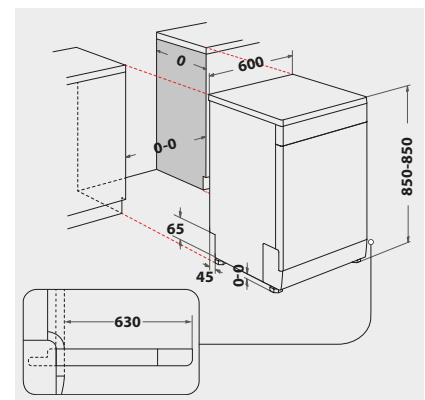

TECHNISCHE DATEN

- 220-240 Volt
- Absicherung 10 Ampere
- Anschlusskabellänge 130 cm
- Warmwasseranschluss bis 60 °C möglich
- Gerätemaße (HxTxB): 850x590x600 mm

WPRO-ZUBEHÖR (OPTIONAL)

- CALBLOCK+ Antikalk-Filter CAL300, EAN 8015250608076
- 3 in 1 Entkalker für Waschmaschinen und Geschirrspüler, 12er Pack DES124, EAN 8015250583267