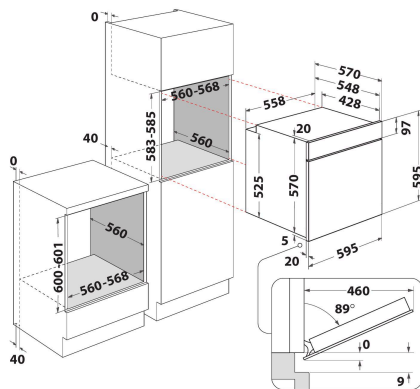

## GLAVNE KARAKTERISTIKE

Grupa proizvoda	Rerna
Komercijalni kod	OMK58HU1X
Glavna boja proizvoda	Inox
Tip proizvoda	Ugrađen
Tip kontrole	Elektronski
Tip kontrolnih postavki	-
Da li su kontrole kuvanja na pločama integrisane?	Ne
Koja vrsta ploča za kuvanje se može kontrolisati?	-
Automatski programi	Da
Current (A)	13
Napon (V)	220-240
Frekvencija (Hz)	50/60
Dužina kabla za napajanje električnom energijom (cm)	100
Tip utikača	Ne
Dubina sa vratima otvorenim 90 stepena (mm)	-
Visina proizvoda	595
Širina proizvoda	595
Dubina proizvoda	551
Minimalna visina niše	0
Minimalna širina niše	0
Dubina niše	0
Neto težina (kg)	27.55
Korisna zapremina (udubljenja)	71
Integrisan sistem za prečišćavanje	Hidrolički
Rešetke udubljenja	1
Posude	2