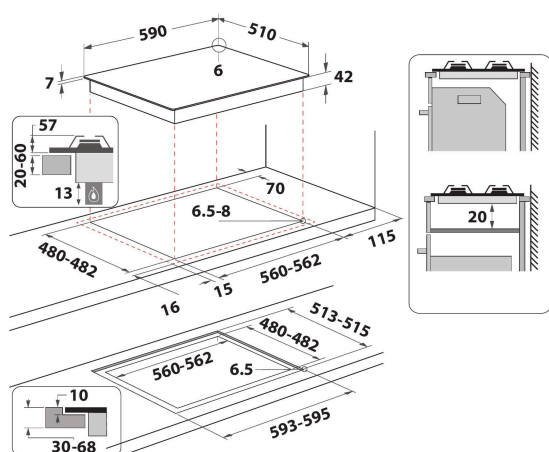

Фронтальна панель управління

Повний контроль. Зручні та ергономічні елементи управління розташовані на фронтальній панелі забезпечують приємне та просте використання.

- Решітки з чавуну
- Газ-контроль кожної конфорки
- Сріблястий фарбований ручки
- 2 WH Twin / dingle grids 90 Чавун решітки
- Front панель управління
- Варильна поверхня 60 см.
- Механічне управління
- Автозапалення: у ручці
- 4 конфорка/конфорок
- Ковпаки конфорок сріблястого кольору
- 4 конфорки: 1 Турбо конфорка 3500 конфорка (Вт), 1 Напів-швидка 1750 конфорка (Вт), 1 Напів-швидка 1750 конфорка (Вт), та 1 Допоміжна 1000 конфорка (Вт).
- Габарити (ВхШхГ): 49x590x510 мм
- Габарити ніші ВхШхГ: 41x560x490 мм
- Напруга: 230 В

GOA 6423/NB

12NC: 859991031270

Штрих-код (EAN) код: 8003437831089

Whirlpool

SENSING THE DIFFERENCE

ОСНОВНІ ХАРАКТЕРИСТИКИ

Група продуктів	Варильна поверхня
Тип конструкції	Вбудована
Тип управління	Механічний(-е)
Тип управління	-
Кількість газових конфорок	4
Кількість електричних зон приготування	0
Кількість електричних зон приготування	0
Кількість радіальних зон нагріву	0
Кількість галогенових пластин	0
Кількість індукційних зон нагріву	0
Кількість електричних зон нагріву	0
Розташування панелі управління	Front
Матеріал поверхні	Скло
Основний колір продукту	Чорний
Потужність електричного підключення (Вт)	0
Потужність газового підключення (Вт)	8000
Тип газу	G20
Струм (А)	0,2
Напруга (В)	230
Частота (Гц)	50
Довжина шнура живлення (см)	85
Тип вилки	Hi
Підключення до газу	Nincs adat
Ширина продукту	590
Висота продукту	49
Глибина продукту	510
Мінімальна висота ніші	41
Мінімальна ширина ніші	560
Глибина ніші	490
Вага нетто (кг)	10.6
Автоматичні програми	Hi