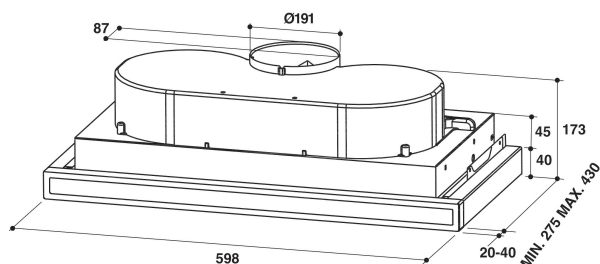

AKR 643 GY

12NC: 857864310020

GTIN (EAN) code: 8003437776533

Whirlpool

SENSING THE DIFFERENCE

ALAPTULAJDONSÁGOK

Termékcsoport	Hood
Készülékház színe	Szürke
Készülékház anyaga	Metal
Kürtő színe	-
Kürtő anyaga	-
Tipológia	Pull-out
Beszereési mód	Built-in
Vezérlés módja	Mechanical
Type of control settings	-
Dekor panel opciók	Possible and included
Motor helye	Integrated motor in hood body
Működési mód	Convertible
Elektromos csatlakozási érték (W)	256
Áramfelvétel (A)	1,1
Feszültség (V)	220-240
Frekvencia (Hz)	50/60
Length of Electrical Supply Cord (cm)	150
Csatlakozódugó típusa	Schuko
Chimney height (mm)	0-0
Termékmagasság, kürtő nélkül (mm)	173
Termékmagasság	0
Termék szélessége	0
Termékmélység	0
Minimális beépítési magasság	0
Minimális beépítési szélesség	0
Beépítési mélység	0
Nettó tömeg (kg)	7.95

MŰSZAKI ADATOK

Kézi vezérlőeszköz típusa	Csúszka/csúszóérintő
Automatikus vezérlőeszköz típusa	-
Motorok száma	2
Motorok teljes teljesítménye (W)	200
Number of speed settings: boost option availability	3
Boost presence	No
Maximum output air extraction (m ³ /h)	380
Boost position air extraction (m ³ /h)	0
Maximum output recirculating air (m ³ /h)	220
Boost position output recirculating (m ³ /h)	0
Világításvezérlés módja	Steps
Világítások száma	2
Használatos lámpák típusa	Halogen
Világító lámpák teljes teljesítménye (W)	56
Légkivezetés átmérője (mm)	120
Levegő visszacsapó szelep	Yes
Zsírszűrő anyaga	Washable aluminium
Szagszűrő	No