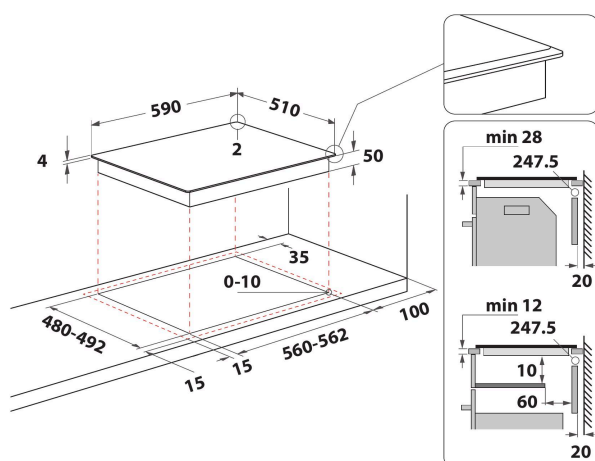

WB B3960 BF

12NC: 859991583060

EAN-kode: 8003437602429

Whirlpool

SENSING THE DIFFERENCE

- 6th Sense teknologi
- Antall induksjonssoner som kan brukes samtidig: 4
- Lett å installere
- FlexiCook-sone, to soner kan kobles sammen til én stor varmesone
- Automatisk kjeleregistrering
- Restvarmeindikasjon
- Barnesikring
- Varmeskapfunksjon
- På/Av bryter
- Småkokefunksjon
- Lavtemperaturfunksjon for smelting
- 60 cm bred
- Timerfunksjon
- Enkel utskifting
- Svart glasskokeropp
- Antall soner med booster: 4