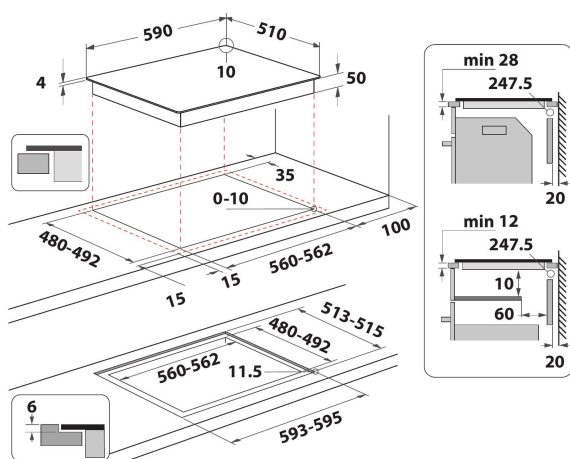

WF S3660 CPNE

12NC: 859991662420

EAN-code: 8003437642524

Whirlpool

SENSING THE DIFFERENCE

- 6th Sense technologie
- 4 inductie-bereidingszones
- Makkelijke installatie
- FlexiSide
- Restwarmte-indicatoren
- Kinderslot
- Warmhoudfunctie
- Aan-uitschakelaar
- Sudderfunctie
- Smeltfunctie
- 60 cm kookplaat
- Programmeerbare timer
- Eenvoudig te vervangen
- 4 Boosters
- 4 Plaat op indicator
- Totaal gedeclareerd vermogen: 7.2 kW
- Indicatielampje aan/uit

Whirlpool inductiekookplaat - WF S3660 CPNE

4 inductiezones. flexiCook technologie laat u meerdere pitten tot één zone samenvoegen, ideaal voor grotere potten en pannen. Intuïtieve schuifregelaar, voor moeiteloze bediening van de apparaatinstellingen. Kenmerken van deze Whirlpool keramische inductiekookplaat: Een elegante technologie die de pan en niet de kookplaat verwarmt, energieverbreiding beperkt en perfecte kookresultaten biedt. Elektrische voeding.

Direct acces met sliders

Een nieuwe gebruikersinterface met individuele sliders per kookzone. Elke slider is toegewezen aan de overeenkomstige positie op het kookplaatoppervlak, om het gebruik zo eenvoudig mogelijk te maken.

InductieTechnologie

Sneller en energie-efficiënter koken. Inductie verwarmt de pan, niet de kookplaat waardoor minder dan 10% van de energie verloren gaat aan de omgeving.

FlexiSide

Combineer twee kookzones om grote pannen gelijkmatig te verwarmen.

Chef Control

Chef Control is een innovatieve keukenhulp waarmee u kunt koken zonder dat u de temperatuur van de kookplaat hoeft aan te passen. Verplaats simpelweg de pan op de kookplaat en geniet van heerlijke maaltijden!

Flexibel Koken

Automatische instellingen. Selecteer de kookfunctie op het touch display en de kookplaat zal automatisch het vermogen aanpassen.

Smelten

Perfect koken op lage temperatuur. Met de smeltfunctie kunt u koken op een zeer lage temperatuur, ideaal voor het smelten van chocolade, boter of bij het bereiden van lichte, delicate sauzen.

Eigentijds design

Onze kookplaten zijn ontworpen voor de beste kookresultaten met een elegant design. Het stijlvolle Filo Design van de inbouw kookplaten maakt reinigen nu nog eenvoudiger.

ChefControl

Verdeelt de kookplaat in drie of vier kookzones en activeert ze tegelijkertijd op een vooraf ingesteld vermogensniveau. Pannen kunnen van het ene gebied naar het andere worden verplaatst zonder interactie met de gebruikersinterface, zodat gerechten kunnen blijven koken op verschillende temperaturen voor extra flexibiliteit.