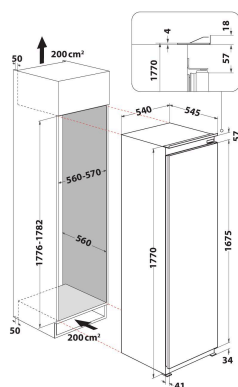

WHSD18A021B1

12NC: 859991688120

EAN-code: 8003437058400

Whirlpool

SENSING THE DIFFERENCE

BELANGRIJKSTE KENMERKEN

Productgroep	Koelkast
Productnaam	WHSD18A021B1
EAN-code	8003437058400
Uitvoering	Inbouw
Type installatie	Volledig geïntegreerd
Type besturing	Elektronisch
Type bedienings- en signaleringselementen	LED
Belangrijkste kleur van het product	Glad staal
Aansluitwaarde (W)	130
Stroom	16
Spanning	220-240
Frequentie	50
Lengte elektriciteitsnoer	245
Type stekker	Schuko
Totale volume van het product (EU 2017/1369)	306
Aantal sterren	Automatisch
Aantal afzonderlijke koelsystemen	1
Hoogte van het product	1770
Breedte van het product	540
Diepte van het product	545
Diepte met 90° geopende deur	N/A
Maximaal instelbare hoogte	0
Nettogewicht	50
Deurscharnier	Rechts verwisselbaar

TECHNISCHE KENMERKEN

Instelbare temperatuur	Ja
Alarmsignaal bij storing	Optisch
Ontdooiingsproces koelgedeelte	Automatisch
Snelkoelschakelaar	Nee
Interne ventilator koelgedeelte	Ja
Legborden voor flessen	Nee
Vergrendelbare deur	-
Aantal legborden in koelcompartiment	7
Aantal verstelbare legborden in koelcompartiment	4
Materiaal van de legborden	Glas
Thermometer in koelgedeelte	Geen