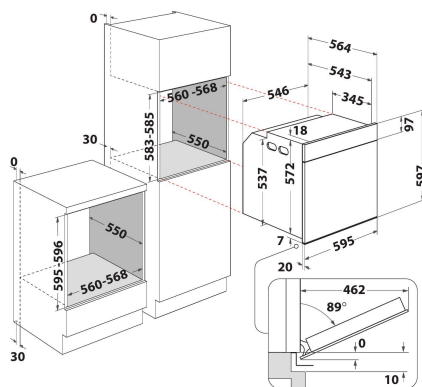

WOI4S8CM1SBA

12NC: 859991686380

GTIN (EAN) code: 8003437836909

Whirlpool

SENSING THE DIFFERENCE

ALAPTULAJDONSÁGOK

Termékcsoport	Sütő
Kereskedelmi elnevezés	WOI4S8CM1SBA
Termék színe	Fekete
Konstruktív kivitel	Beépíthető
Vezérlés módja	Elektronikus
Type of control settings	-
Minden főzőlap-kapcsoló be van építve?	Nem
Milyen főzőlapot tud vezérelni?	-
Automatikus programok	Igen
Áramfelvétel (A)	16
Feszültség (V)	220-240
Frekvencia (Hz)	50
Elektromos csatlakozókábel hossza (cm)	100
Csatlakozódugó típusa	Nem
Termékmélység 90°-ban nyitott ajtónál (mm)	-
Termékmagasság	597
Termék szélessége	595
Termékmélység	564
Minimális beépítési magasság	583
Minimális beépítési szélesség	560
Beépítési mélység	550
Nettó tömeg (kg)	37
Usable volume (of cavity)	73
Beépített tisztítórendszer	Katalitikus, részlegesen
Grids of the cavity	1
Tartók/tálcák	2

MŰSZAKI ADATOK

Időzítő	Igen
Idővezérlés	Elektronikus
Időbeállítási opciók	Indítás és leállítás
Biztonsági eszköz	-
Belső világítás	Igen
Number of interior lights of the cavity	1
Position of interior lights of the cavity	Elöl
Oven guides of the cavity	Teleszkópos
Probe of the cavity	Nem