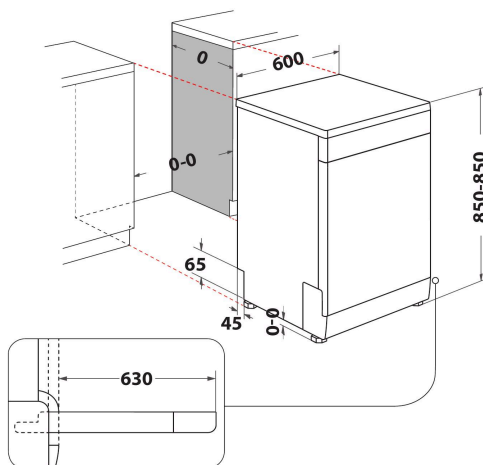

W7F HP33 A

12NC: 859991657700

Штрих-код (EAN) код: 8003437639807

Whirlpool

SENSING THE DIFFERENCE

- Тип встановлення: соло
- Клас енергоефективності A+++
- 15комплекти/комплектів
- Технологія 6TH Sense
- Рівень шуму: 43 дБ(А)
- 9.5 л на цикл (2660 L per year)
- PowerCleanPro
- PowerCleanPro
- Третя корзина: Yes, flexible + handle plastic
- Самоочистний фільтер
- Відкладений старт 1-24 год.
- Програма Тихе миття (Silent)
- FlexiSpace
- Регульовна верхня корзина
- Програма Половинне завантаження
- Програма Гігієнічне миття Hygienic+
- Програма Попереднє миття

Посудомийна машина Whirlpool: білий колір, повногабаритна - W7F HP33 A

Характеристики посудомийної машини Whirlpool має: білий колір. Клас енергоефективності A+++ для виняткової економії. Зручний таймер зворотного відліку повідомить про закінчення циклу миття. Інноваційна технологія забезпечить надзвичайно тихе і якісне миття. Висока якість миття для надзвичайно чистого посуду.

Гнучкий третій кошик

Гнучкий третій кошик ідеально підходить для миття столових приборів і невеликого посуду, він оснащений зсувними модулями, що дозволяє легко завантажувати високі предмети в середній кошик.

Система сушіння NaturalDry

Автоматичне відкриття дверцят по завершенні програми для ще кращого та більш натурального сушіння. Ця система гарантує вищу ефективність та кращі результати сушіння.

Нова рейкова система

Нижній кошик висувається плавно і м'яко завдяки вдосконаленій рейковій системі — відтепер ви можете завантажувати навіть важкий і громіздкий посуд без шкоди для ефективності та дбайливого догляду.

Камера MaxiSpace

+10% додаткового* простору в середині, що забезпечує зручність завантаження та достатньо місця для кожного предмета на будь-який випадок. *Порівняння між моделями посудомийних машин Whirlpool зі стандартною камерою та моделями посудомийних машин Whirlpool з камерою MaxiSpace. Під додатковим простором мається на увазі збільшена загальна площа завантаження між трьома кошиками.

Тиха робота

Тиха робота. Ваша посудомийна машина Whirlpool забезпечує якість миття та тиху роботу.

Технологія 6TH SENSE

Забудьте про попереднє миття. Технологія 6TH SENSE забезпечує якісне очищення без попереднього миття вручну або замочування, що допомагає заощадити воду та електроенергію.

Клас енергоефективності D

Оптимальна енергоефективність. Клас енергоефективності D дозволяє насолоджуватися як високою продуктивністю, так і оптимальним енергоспоживанням цієї посудомийної машини.