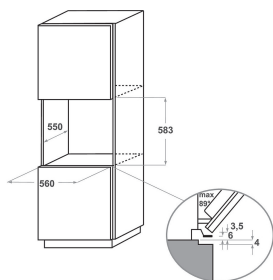

KOHSP 60604

12NC: 859991533450

Kod EAN8003437834110

KitchenAid

DANE OGÓLNE

Grupa produktowa	Piekarnik
Nazwa serii	KOHSP 60604
Dominujący kolor produktu	Inox
Typ budowy	Do zabudowy
Sterowanie	Mechaniczne i elektroniczne
Elementy obsługi i sygnalizacji	-
Czy urządzenie posiada sterowanie do płyty?	Brak
Do jakiego typu płyt urządzenie ma sterowanie?	-
Programy automatyczne	Tak
Natężenie	16
Napięcie	220-240
Częstotliwość	50/60
Długość przewodu zasilającego	90
Rodzaj wtyczki	Brak
Głębokość urządzenia przy drzwiach otwartych pod kątem 90°	-
Wysokość urządzenia	595
Szerokość urządzenia	595
Głębokość urządzenia	561
Minimalna wysokość niszy	0
Minimalna szerokość niszy	0
Głębokość niszy	0
Waga netto	42
Pojemność użytkowa	73
System czyszczenia	Pyroliza
Drabinki boczne	1
Blachy do pieczenia	2