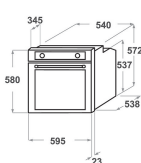

KOHSP 60604

12NC: 859991533450

Kod EAN8003437834110

KitchenAid

DANE OGÓLNE

Grupa produktowa	Piekarnik
Nazwa serii	KOHSP 60604
Dominujący kolor produktu	Inox
Typ budowy	Do zabudowy
Sterowanie	Mechaniczne i elektroniczne
Elementy obsługi i sygnalizacji	-
Czy urządzenie posiada sterowanie do płyty?	Brak
Do jakiego typu płyt urządzenie ma sterowanie?	-
Programy automatyczne	Tak
Natężenie	16
Napięcie	220-240
Częstotliwość	50/60
Długość przewodu zasilającego	90
Rodzaj wtyczki	Brak
Głębokość urządzenia przy drzwiach otwartych pod kątem 90°	-
Wysokość urządzenia	595
Szerokość urządzenia	595
Głębokość urządzenia	561
Minimalna wysokość niszy	0
Minimalna szerokość niszy	0
Głębokość niszy	0
Waga netto	42
Pojemność użytkowa	73
System czyszczenia	Pyroliza
Drabinki boczne	1
Blachy do pieczenia	2