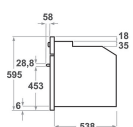

KOHSP 60604

12NC: 859991533450

Kod EAN8003437834110

KitchenAid

DANE OGÓLNE

Grupa produktowa	Piekarnik
Nazwa serii	KOHSP 60604
Dominujący kolor produktu	Inox
Typ budowy	Do zabudowy
Sterowanie	Mechaniczne i elektroniczne
Elementy obsługi i sygnalizacji	-
Czy urządzenie posiada sterowanie do płyty?	Brak
Do jakiego typu płyt urządzenie ma sterowanie?	-
Programy automatyczne	Tak
Natężenie	16
Napięcie	220-240
Częstotliwość	50/60
Długość przewodu zasilającego	90
Rodzaj wtyczki	Brak
Głębokość urządzenia przy drzwiach otwartych pod kątem 90°	-
Wysokość urządzenia	595
Szerokość urządzenia	595
Głębokość urządzenia	561
Minimalna wysokość niszy	0
Minimalna szerokość niszy	0
Głębokość niszy	0
Waga netto	42
Pojemność użytkowa	73
System czyszczenia	Pyroliza
Drabinki boczne	1
Blachy do pieczenia	2