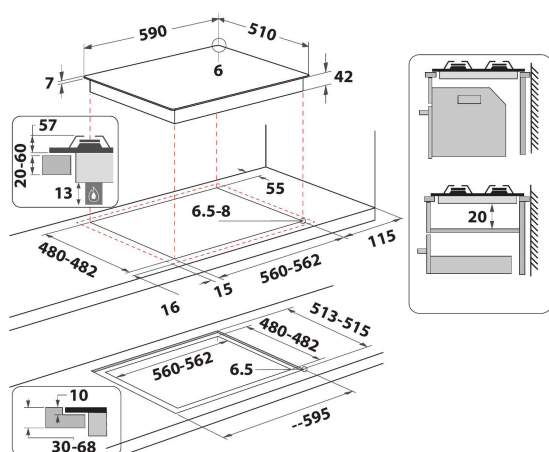

# GOFL 629/NB1

12NC: 859991665190

Code EAN: 8003437644542

Whirlpool

SENSING THE DIFFERENCE

- Supports de casseroles en fonte
- Sécurité thermocouple : interrompt l'arrivée du gaz lorsque la flamme s'éteint
- Boutons Black Spin Brushed
- Commande Front
- Plaque de cuisson 60 cm
- Commande mécanique
- Allumage électronique d'une main
- Table de cuisson au gaz sur verre Noir
- 4 brûleurs
- 4 brûleurs: 1 brûleur DCC medium 3500 W, 1 brûleur Semi-rapide 1650 W, 1 brûleur Semi-rapide 1650 W, 1 brûleur Auxiliaire 1000 W
- Cordon d'alimentation inclus
- Dimensions (HxLxP): 49x590x510 mm
- Dimensions de la niche HxLxP: 41x560x490 mm
- Tension: 220-240 V