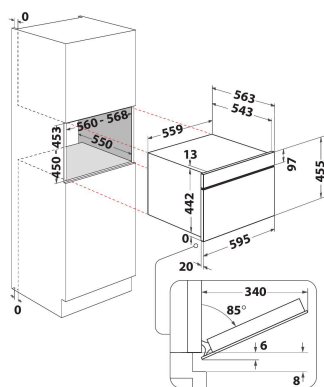

WCW1107HTSB

12NC: 859991685580

GTIN (EAN) code: 8003437397486

Whirlpool

SENSING THE DIFFERENCE

ALAPTULAJDONSÁGOK

Termékcsoport	Mikrohullám
Kereskedelmi elnevezés	WCW1107HTSB
Termék színe	Fekete
Mikrohullámú sütő típusa	Kombi mikrohullám
Konstruktív kivitel	Beépíthető
Vezérlés módja	Elektronikus
Type of control settings	Touch-control
Hozzáadott sütési mód: grill	Igen
Crisp/ropogós	Igen
Gőz	Nem
Hozzáadott sütési mód: légkeverés	Igen
Óra	Igen
Automatikus programok	Igen
Termékmagasság	455
Termék szélessége	559
Termékmélység	543
Minimális beépítési magasság	450
Minimális beépítési szélesség	560
Beépítési mélység	550
Nettó tömeg (kg)	41.6
Sütőtér térfogata (l)	53
Forgótányér	Nem
Forgótányér átmérője (mm)	0
Beépített tisztítórendszer	Hidrolitikus

MŰSZAKI ADATOK

Áramfelvétel (A)	16
Feszültség (V)	220-240
Frekvencia (Hz)	50
Elektromos csatlakozókábel hossza (cm)	150
Csatlakozódugó típusa	Schuko
Időzítő	Igen
Grill teljesítmény (W)	2000
Grill típusa	Fűtőelem/főzőzóna
Sütőtér anyaga	Zománcozott
Belső világítás	Igen
Hozzáadott sütési mód: grill	Igen
Position of interior lights of the cavity	Jobboldal

MŰSZAKI TELJESÍTMÉNY

6. Érzék technológia	6. Érzék
Teljesítményfokozatok száma	7
Maximális mikrohullámú teljesítmény (W)	950
Kenyér kiolvasztás	Igen
Gyors kiolvasztás	Igen
Gyors indítás	Igen